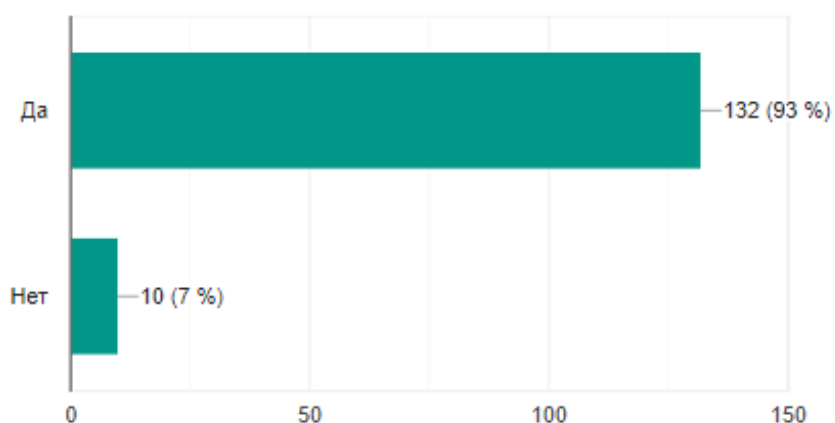

Анкета для оценки услуг доброжелательности и вежливости работников МКОУ СОШ №9 ст.Александровской

144 ответа

1. Работники учреждения умеют вести уважительное, бесконфликтное общение?

142 ответа

2. Соблюдают ли работники учреждения тактичность, толерантность по отношению к представителям другого возраста, пола, расы, национальности и т.д.?