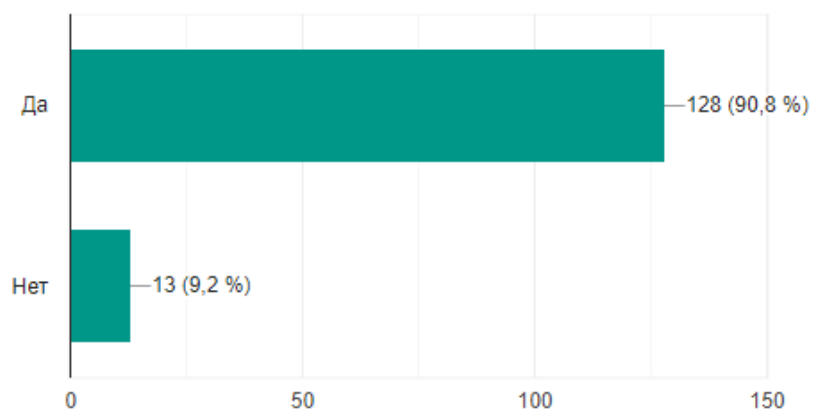

3. В конфликтных ситуациях работники учреждения стараются адекватно оценивать их и разрешать данные вопросы, не оставляя без внимания ни одну из сторон?

141 ответ