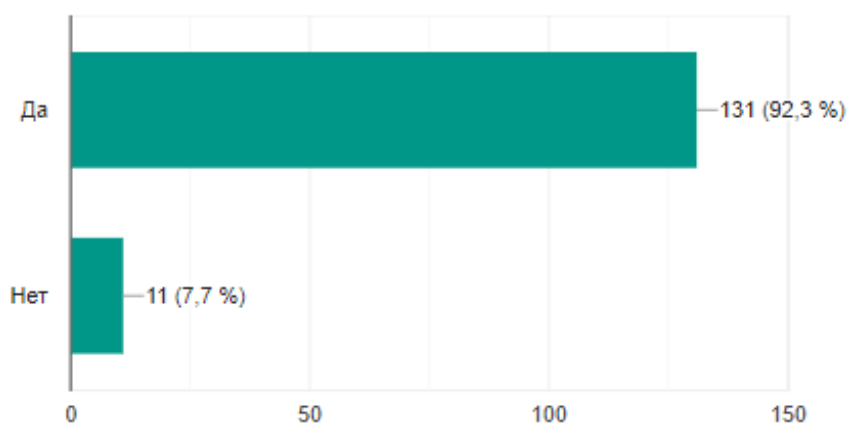

2. Соблюдают ли работники учреждения тактичность, толерантность по отношению к представителям другого возраста, пола, расы, национальности и т.д.?

142 ответа